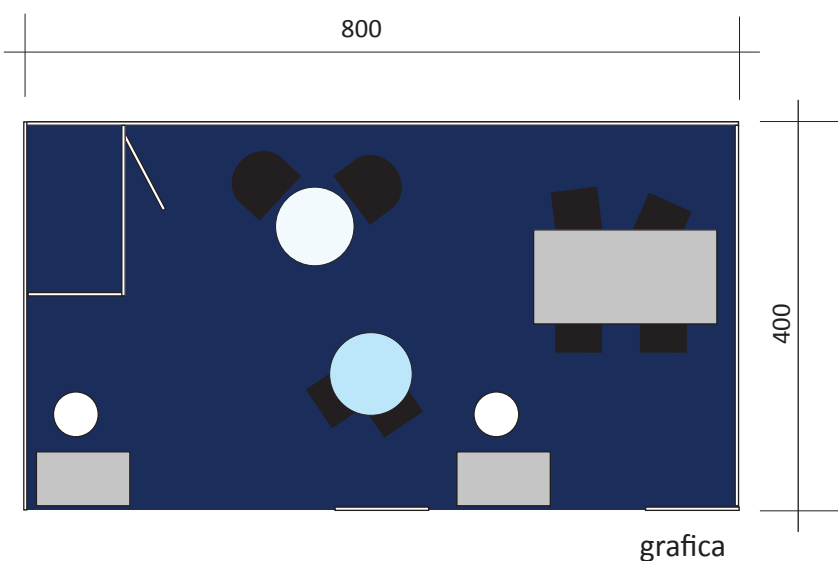

Immagini e colori sono indicativi

Stand 32 mq un lato libero

Descrizione tecnica

Pareti in legno tamburato h 300 cm
 Verniciatura colore bianco
 Ripostiglio in legno tamburato verniciato colorato di dimensioni 100x100 cm, chiuso con porta a battente
 Blocco grafica con parete dogata e riquadro rosso 100x100 cm a cui viene applicato il pannello in forex di dimensione 90x90 cm distanziato. Inserimento di pannello dogato nel centro del fronte da 8 m.
 Moquette di color blu
 Impianto elettrico con 8 faretti da 300 W e presa elettrica

Dotazione arredi

- n. 1 Tavolo "Mojito" con top in vetro diam. 85xh74 cm
- n. 1 Tavolo "Prima" con top grigio dim. 80x160xh74 cm
- n. 6 Sedie "Pinco" nere
- n. 1 Tavolo "Mojito small" top in vetro diam. 85xh42 cm
- n. 2 Poltrone "Manlio" nere
- n. 2 Banco reception "Spring" dim. 97x50xh97 cm
- n. 2 Sgabello "Gogo"

SCHEDA ARREDI ALLEGATA

PIANTA

grafica

Immagini e colori sono indicativi

Stand 32 mq due lati liberi

Descrizione tecnica

Pareti in legno tamburato h 300 cm
 Verniciatura colore bianco
 Ripostiglio in legno tamburato verniciato colorato di dimensioni 100x100 cm, chiuso con porta a battente
 Blocco grafica con parete dogata e riquadro rosso 100x100 cm a cui viene applicato il pannello in forex di dimensione 90x90 cm distanziato. Inserimento di pannello dogato nel centro del fronte da 8 m.
 Moquette di color blu
 Impianto elettrico con 8 faretti da 300 W e presa elettrica

poltrona "Genius"
Tessuto nero, seduta pieghevole
dim. 60x60xh88 cm

poltrona "Manlio"
Ecopelle nera
dim. 63x59xh77 cm

banco reception "Spring"
legno bianco
dim. 97,5x45,5xh97 cm

sgabello "Gogo"
Seduta bianca
dim. 47x45,5xh96,5 cm