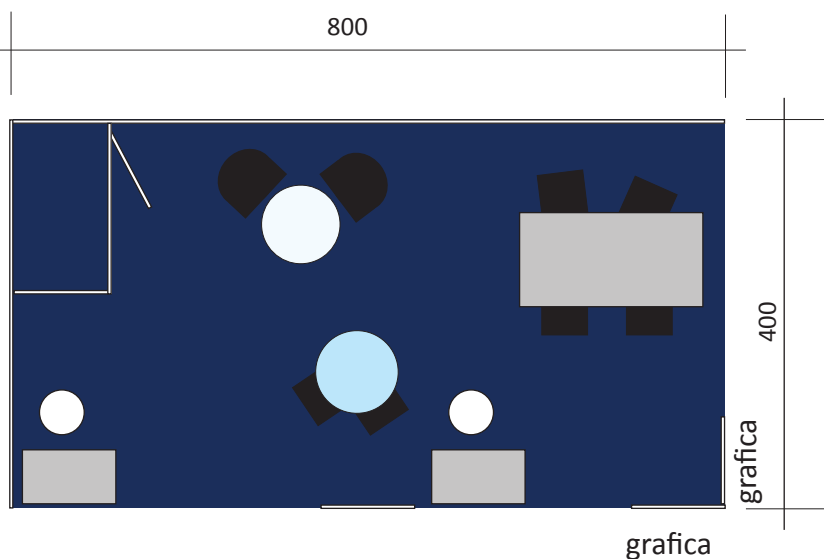

Immagini e colori sono indicativi

Stand 32 mq un lato libero

Descrizione tecnica

Pareti in legno tamburato h 300 cm
 Verniciatura colore bianco
 Ripostiglio in legno tamburato verniciato colorato di dimensioni 100x100 cm, chiuso con porta a battente
 Blocco grafica con parete dogata e riquadro rosso 100x100 cm a cui viene applicato il pannello in forex di dimensione 90x90 cm distanziato. Inserimento di pannello dogato nel centro del fronte da 8 m.
 Moquette di color blu
 Impianto elettrico con 8 faretti da 300 W e presa elettrica

SCHEDA ARREDI ALLEGATA

PIANTA

grafica

Immagini e colori sono indicativi

Stand 32 mq due lati liberi

Descrizione tecnica

Pareti in legno tamburato h 300 cm
 Verniciatura colore bianco
 Ripostiglio in legno tamburato verniciato colorato di dimensioni 100x100 cm, chiuso con porta a battente
 Blocco grafica con parete dogata e riquadro rosso 100x100 cm a cui viene applicato il pannello in forex di dimensione 90x90 cm distanziato. Inserimento di pannello dogato nel centro del fronte da 8 m.
 Moquette di color blu
 Impianto elettrico con 8 faretti da 300 W e presa elettrica

Dotazione arredi

- n. 1 Tavolo "Mojito" con top in vetro diam. 85xh74 cm
- n. 1 Tavolo "Prima" con top grigio dim. 80x160xh74 cm
- n. 6 Sedie "Pinco" nere
- n. 1 Tavolo "Mojito small" top in vetro diam. 85xh42 cm
- n. 2 Poltrone "Manlio" nere
- n. 2 Banco reception "Spring" dim. 97x50xh97 cm
- n. 2 Sgabello "Gogo"

SCHEDA ARREDI ALLEGATA

PIANTA

tavolo "Mojito"
Top in vetro
dim. 85x85xh74 cm

tavolo "Prima"
Top grigio chiaro gambe cromate
dim. 160x80xh74 cm

tavolo "Mojito small"
Top in vetro
dim. 85x85xh48 cm

sedia "Pinco"
Seduta nera
dim. 48x43xh82,5 cm